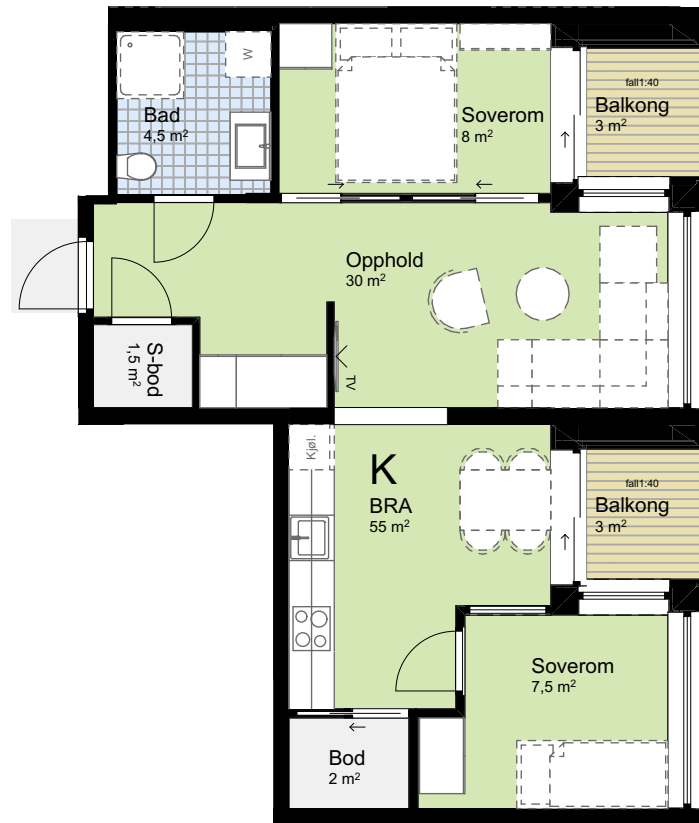

Leilighetstype K

BRA: 55m²

P.rom: 52,5m²

Soverom: 2

Balkong: 2stk balkonger på 3m²

Finnes i bygg B, etasje: 2

Leil.nr.: B0202

1m 5m